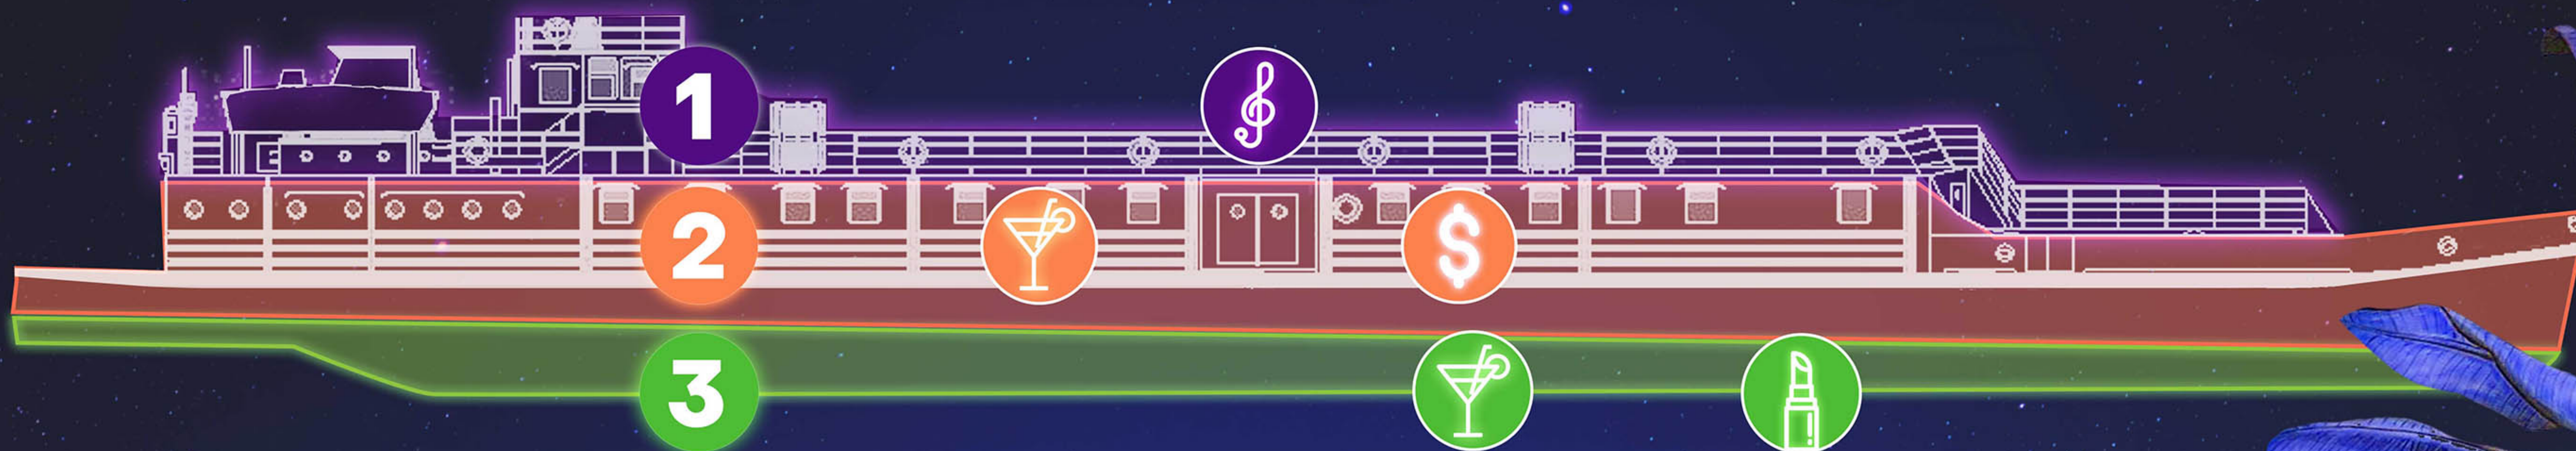

Midsummer
Night's Dream

glo your night*

glo™
advanced heat
technology

1

DANCEFLOOR
танцпол

2

**BAR &
CASH POINT**
бар и касса
пополнения

3

**BAR &
BEAUTY ZONE**
бар и бьюти зона

Расписание / TIMETABLE

16:00

Посадка гостей
на корабль /
boarding gates opens

18:00

Отправление с
Северного Речного Порта /
departs
"Severny Rechnoy Port"

21:00

Прибытие на
TERRA INCOGNITA /
arrives to
TERRA INCOGNITA

6:00

Посадка на корабль /
boarding gates open*

7:00

Отправление в Москву с
TERRA INCOGNITO / departs to Moscow

*только гостей с браслетами glo your night / only with wristbands glo your night

ВНИМАНИЕ Посадка на борт с TERRA INCOGNITO заканчивается **06:30**

ATTENTION Boarding to Moscow closes at **06:30AM**

WATER

Ковчег
«glo your night»*

CHRISTIAN VOLDSTAD

LOVECRAFT

SABO

MOM

M.A.N.D.Y